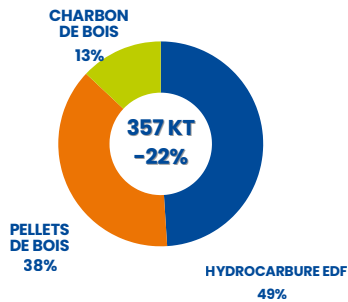

RÉSULTATS TRAFIC PORTUAIRE 2025

CHIFFRES PROVISOIRES

NAVIRES DE COMMERCE
1 117 escales (+6%)

TONNAGE GLOBAL

PRODUITS ENERGETIQUES

PRODUITS BTP

PRODUITS AGRICOLES

CONTENEURS
207 KEVP traités (+2%)

Dont 40 KEVP en transbordement (+13%)

ROULIERS
25 000 véhicules (=)

Dont 6 300 en transbordement

PASSAGERS

CROISIÈRES