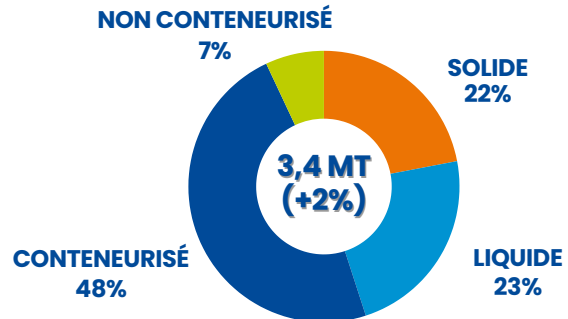

RÉSULTATS TRAFIC PORTUAIRE 2025

CHIFFRES PROVISOIRES

NAVIRES DE COMMERCE
1 117 escales (+6%)

TONNAGE GLOBAL

PRODUITS ENERGETIQUES

PRODUITS BTP

PRODUITS AGRICOLES

CONTENEURS
207 KEVP traités (+2%)

Dont 40 KEVP en transbordement (+13%)

ROULIERS
25 000 véhicules (=)

Dont 6 300 en transbordement

PASSAGERS

CROISIÈRES