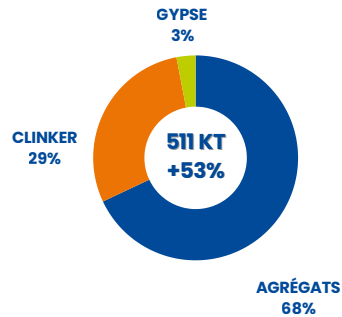

RÉSULTATS TRAFIC PORTUAIRE 2025

CHIFFRES PROVISOIRES

NAVIRES DE COMMERCE
1 117 escales (+6%)

TONNAGE GLOBAL

PRODUITS ENERGETIQUES

PRODUITS BTP

PRODUITS AGRICOLES

CONTENEURS
207 KEVP traités (+2%)

Dont 40 KEVP en transbordement (+13%)

ROULIERS
25 000 véhicules (=)

Dont 6 300 en transbordement

PASSAGERS

CROISIÈRES