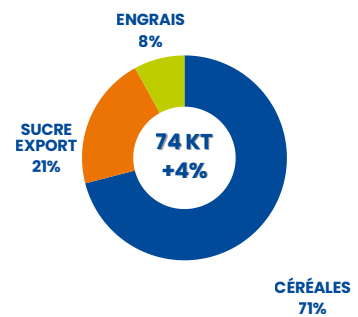

RÉSULTATS TRAFIC PORTUAIRE 2025

CHIFFRES PROVISOIRES

NAVIRES DE COMMERCE
1 117 escales (+6%)

TONNAGE GLOBAL

PRODUITS ENERGETIQUES

PRODUITS BTP

PRODUITS AGRICOLES

CONTENEURS
207 KEVP traités (+2%)

Dont 40 KEVP en transbordement (+13%)

ROULIERS
25 000 véhicules (=)

Dont 6 300 en transbordement

PASSAGERS

CROISIÈRES