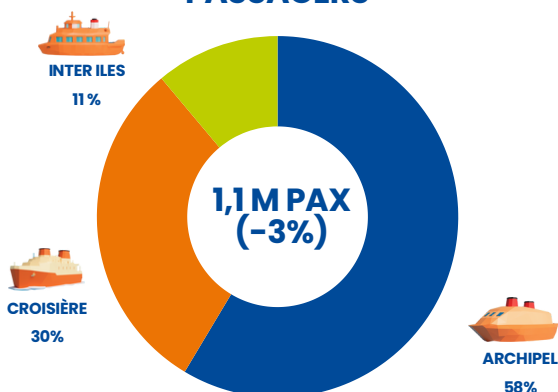

RÉSULTATS TRAFIC PORTUAIRE 2025

CHIFFRES PROVISOIRES

NAVIRES DE COMMERCE
1 117 escales (+6%)

TONNAGE GLOBAL

PRODUITS ENERGETIQUES

PRODUITS BTP

PRODUITS AGRICOLES

CONTENEURS
207 KEVP traités (+2%)

Dont 40 KEVP en transbordement (+13%)

ROULIERS
25 000 véhicules (=)

Dont 6 300 en transbordement

PASSAGERS

CROISIÈRES